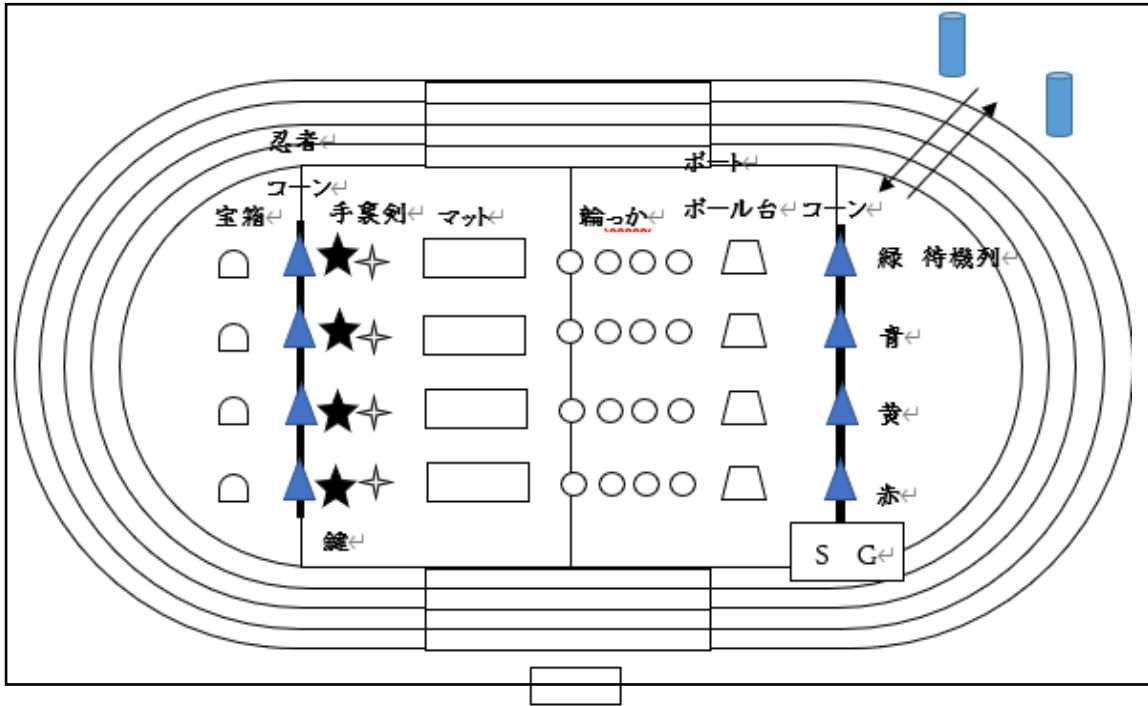

さくらんぼ

川口市立桜町小学校
令和5年9月25日(月)
さくら学級学年通信 運動会号

運動会! 全力でがんばろう!

紅組		白組	
赤チーム	黄色チーム	青チーム	緑チーム

さくら学級全員で行う種目は、「忍者参上! お宝ゲットだぜ!」です。本種目は、障害物競走を基に忍者になりきりお宝を目指しチームで走り抜けることが目標です。最後にアンカーが宝箱から宝を持ち帰りチームに配って終了です。

お願い

- 当日は、車の駐車できませんので、徒歩でお越しください。
- 学区外のご家庭は自転車で来たいだいて構いませんが、許可証の発行が必要になりますので27日までに担任にお申し出ください。当日は、許可証をPTAの係の方にお見せください。
- 各学年の徒競走の順番や、ダンスの立ち位置などは各学年のお便りをご確認ください。